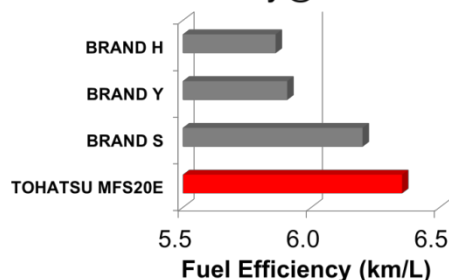

### Rezultati testiranj:

Pass by Measurement  
(Noise Emission Test)

Top Speed

Fuel Efficiency @ WOT

VSI Tohatsu motorji iz ponudbe **Fteam** Darko Fras s.p., so izdelani za prodajo na zahodno-evropskem trgu !