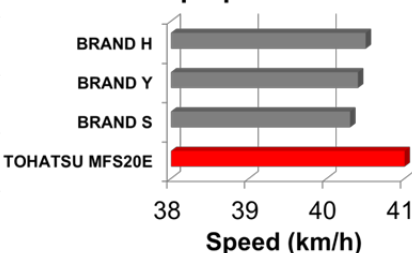

Sales Information

TOHATSU
Outboards

3F Darko Fras s.p. & Fortasse d.o.o

Ptujska cesta 155, SI-2000 Maribor

041-211-999

www.Fteam.si, info@Fteam.si

NAJPRIMERNEJŠI MOTOR ZA GUMENJAK, RIB, ...

Tohatsu MFS15/20E

TEŽA : 43kg !

NAJLAŽJI

IZVENKRMNI MOTORJI

V SVOJI KATEGORIJI

TOHATSU je ponovno potrdil primat pri razvoju izvenkrmnih motorjev.

NOVI Tohatsu MFS15/20E so ne le **daleč** najlažji, **daleč** najtišji, temveč tudi **daleč** najmočnejši ob **daleč** namanjši porabi goriva, v primerjavo z konkurenco !

Rezultati testiranj:

Top Speed

VSI Tohatsu motorji iz ponudbe **Fteam** Darko Fras s.p., so izdelani za prodajo na zahodno-evropskem trgu !